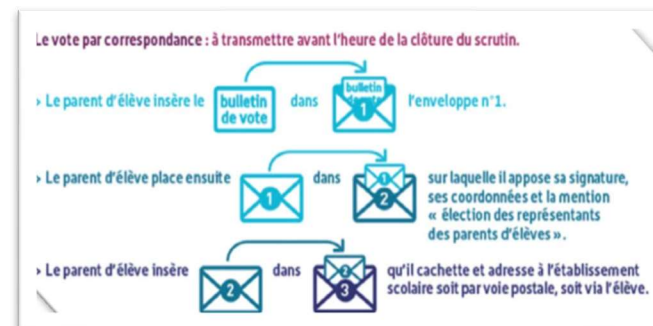

Vous pouvez voter en vous **déplaçant** à la Cité scolaire
LAKANAL

Le samedi 9 octobre 2021
de 8h à 13h Salle Le Roy Ladurie.

Ou en votant **par correspondance** la semaine précédente en respectant les instructions

ATTENTION !

2 VOTES PAR FAMILLE POUR LE COLLEGE

(1 VOTE PAR PARENT)

2 VOTES PAR FAMILLE POUR LE LYCEE

(1 VOTE PAR PARENT)

VOTEZ UTILE : ne modifiez pas votre bulletin de vote ; il serait compté comme nul.

VOTEZ POUR MONTRER VOTRE INTERET POUR L'ECOLE ET L'AVENIR